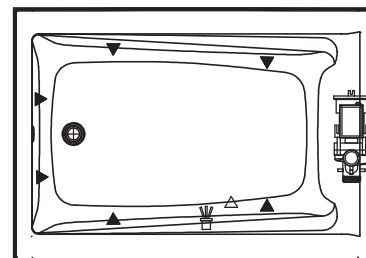

IFS Sans Système
Bride de carrelage simple

IFS Avec Système
(panneau d'accès)
Bride de carrelage simple

1" Bride de carrelage simple
intégrée (non illustrée)
Bain podium (illustré)

Ce dessin technique est universel pour toutes les configurations du Exhibit 6042

Le modèle du support de bois peut varier.
Bride de carrelage simple intégrée: 1" hauteur x 1/4" épaisseur (non illustrée)

Toutes ces dimensions sont approximatives. Afin d'assurer une installation parfaite, les dimensions de la structure doivent être vérifiées à partir de l'unité.

SYSTÈME TOURBILLON
SYSTÈME À AIR

- (▲) : Indique la position des jets tourbillon et des jets dorsaux
- (△) : Indique la position de la succion
- (●) : Indique la position des jets d'air
- (☒) : Indique la position de la chromothérapie