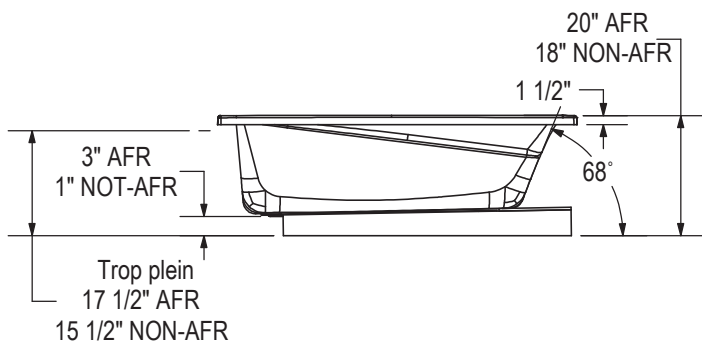

IFS Sans Système
Bride de carrelage simple

IFS Avec Système
(panneau d'accès)
Bride de carrelage simple

1" Bride de carrelage simple
intégrée (non illustrée)
Bain podium (illustré)

Ce dessin technique est universel pour toutes les configurations du Exhibit 6042

Le modèle du support de bois peut varier.
Bride de carrelage simple intégrée: 1" hauteur x 1/4" épaisseur (non illustrée)

Toutes ces dimensions sont approximatives. Afin d'assurer une installation parfaite, les dimensions de la structure doivent être vérifiées à partir de l'unité.

SYSTÈME TOURBILLON
SYSTÈME À AIR

- (▲) : Indique la position des jets tourbillon et des jets dorsaux
- (△) : Indique la position de la succion
- (●) : Indique la position des jets d'air
- (☒) : Indique la position de la chromothérapie