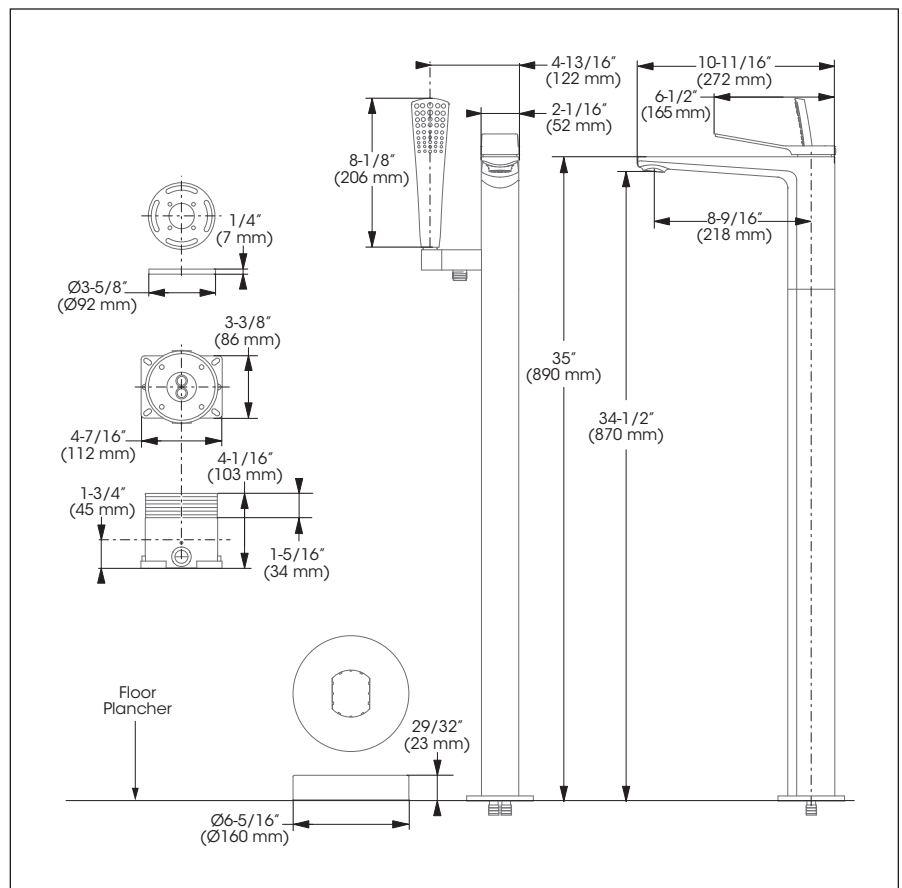

Fini

- Chrome poli