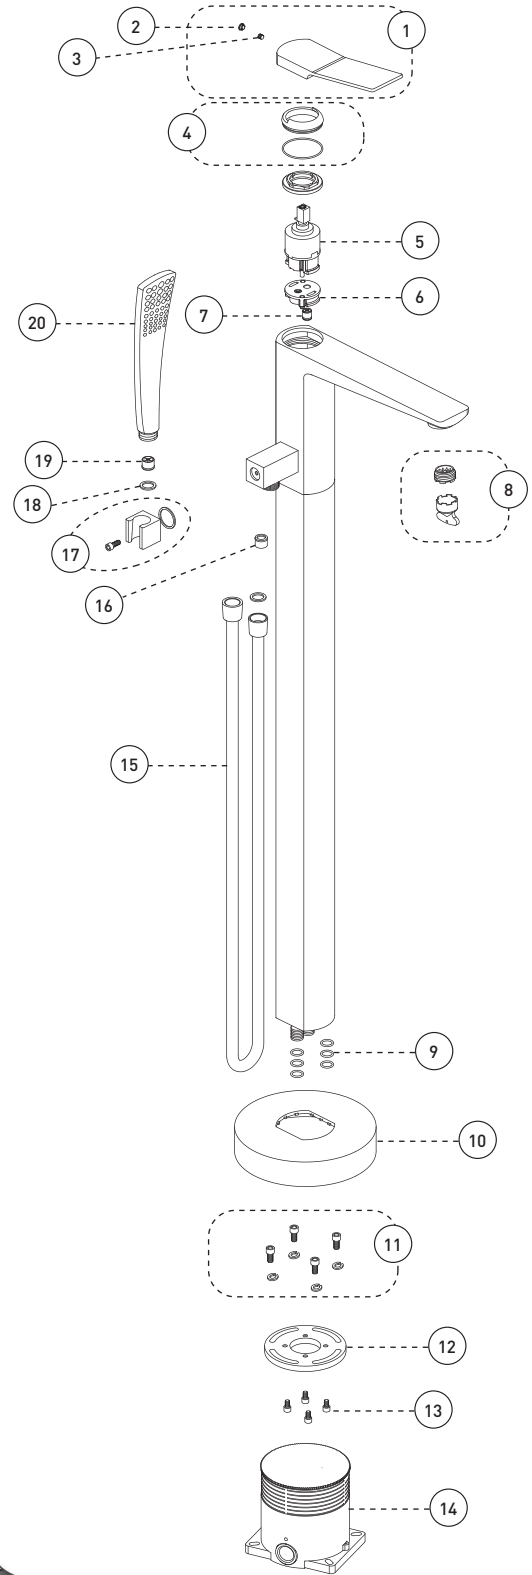

### Caractéristiques

- Poignée à levier court optionnelle (FCKTS2136 vendue séparément)
- Cartouche à pression équilibrée / dérivateur
- Limiteur de température
- **Bec/ de baignoire :**
  - Débit maximal de 21,8 L/min (5,8 gpm) à 60 psi
- **Douche à main :**
  - Buses souples faciles à nettoyer
  - Boyau de 59 pouces en métal chromé
  - Débit maximal de 6,8 L/min (1,8 gpm) à 80 psi
  - Support de douche à angle ajustable
- Corps en laiton massif
- Raccordements 1/2 pouce NPT

### Cartouche

- Céramique (FC9AC013)

### Fini

- Chrome poli

**Bathtub Faucet - Complete model / Floor Mount Bathtub Filler with Pressured Balance  
 Robinet pour baignoire - Modèle complet / Robinet autoportant avec pression équilibrée**

No	Description		Part Pièce
1	Handle kit	Ensemble de poignée	FCKTS2126
2	Cap	Capuchon	FCHDL4037
3	Allen screw	Vis Allen	923001
4	Trim cap	Garniture d'écrou	FCDEC7098
5	Ceramic cartridge	Cartouche céramique	FC9AC013
6	Check valve kit	Ensemble de soupapes anti-retour	FCKTS9048
7	Check valve (1)	Soupape anti-retour (1)	96077X
8	Aerator	Aérateur	FCAER3021
9	O-Ring (1.77mm x 11.35mm)	Joint torique (1.77mm x 11.35mm)	FCORA1042
10	Base cover	Garniture de la base	FCDEC7099
11	Washers and screws (M6 x 12mm)	Rondelles et vis (M6 x 12mm)	FCKTS4012
12	Base flange	bride de la base	FCOTH9049
13	Screws (M5 x 8mm)	Vis (M5 x 8mm)	N/A
14	Faucet base unit	Base du robinet	FCKTSA012
15	Hose	boyau	96179
16	Check valve (14mm)	Soupape anti-retour (14mm)	FC98244CV
17	Hand shower support	Support de douche à main	FCKTS5008
18	Washer (19mm x 9.5mm x 2.5mm)	Rondelle (19mm x 9.5mm x 2.5mm)	FCWAA1007
19	Check valve	Soupape anti-retour	FCVAL2005
20	Hand shower	Douche à main	FCSPS2027