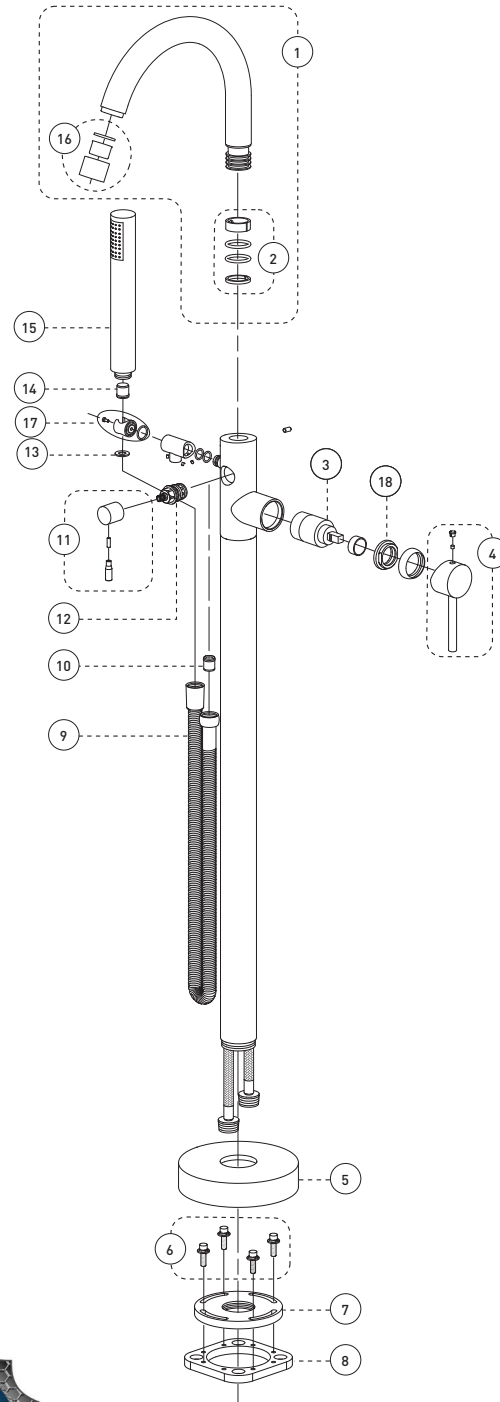

Cartridge

- Ceramic (FC9M9)

Diverter

- Ceramic (FCCARD003)

Finish

- Polished chrome

Caractéristiques

- Limiteur de température
- Bec de baignoire :
 - Débit maximal de 23,4 L/min (6,2 gpm) à 60 psi
- Douche à main :
 - Buses souples faciles à nettoyer
 - Boyau de 59 pouces en métal chromé
 - Débit maximal de 6,8 L/min (1,8 gpm) à 80 psi (**ecologia**)
 - Support de douche à angle ajustable
- Corps en laiton massif
- Raccordements 1/2 pouce NPT avec connecteurs flexibles tressés en acier inoxydable

Cartouche

- Céramique (FC9M9)

Inverseur

- Céramique (FCCARD003)

Fini

- Chrome poli

* The height can vary depending of the installation / La hauteur peut varier en fonction de l'installation

No	Description		Part Pièce
1	Spout kit	Ensemble du bec	FCSPSA015
2	Spout washers kit	Ensemble de rondelles du bec	FCKTS9020
3	Ceramic cartridge (35mm)	Cartouche céramique (35mm)	FC9M9
4	Handle kit	Ensemble de poignée	FCKTS2049
5	Base flange cover	Garniture de bride	FCDEC7034
6	Anchor kit	Ensemble d'ancrage	FCKTS4012
7	Base flange	Bride de la base	FCOTH9014
8	Floor flange	Bride de plancher	FCOTH9013
9	Hose	Tuyau	96179
10	Check valve (14mm)	Soupape anti-retour (14mm)	FC98244CV
11	Diverter handle	Poignée de l'inverseur	FCKTS2050
12	Diverter	Inverseur	FCCARD003
13	Washer (19mm x 9.5mm x 2.5mm)	Rondelle (19mm x 9.5mm x 2.5mm)	FCWAA1007
14	Check valve (15mm - 1.8gpm)	Soupape anti-retour (15mm - 6,8L/min)	FCVAL2003
15	Hand shower	Douche à main	FCSPS2001
16	Aerator kit	Ensemble d'aérateur	FCAERA035
17	Hand shower support	Support de douche à main	FCKTS5009
18	Retainer nut	Écrou	FCNUTC015