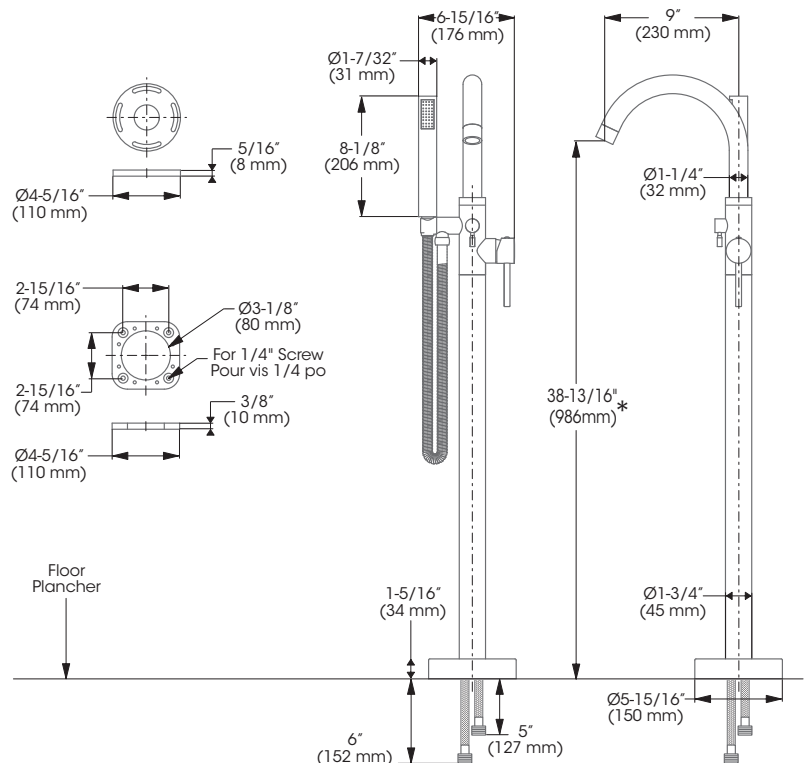

Cartridge

- Ceramic (FC9M9)

Diverter

- Ceramic (FCCARD003)

Finish

- Polished chrome

Caractéristiques

- Limiteur de température
- Bec de baignoire :
 - Débit maximal de 23,4 L/min (6,2 gpm) à 60 psi
- Douche à main :
 - Buses souples faciles à nettoyer
 - Boyau de 59 pouces en métal chromé
 - Débit maximal de 6,8 L/min (1,8 gpm) à 80 psi (**ecologia**)
 - Support de douche à angle ajustable
- Corps en laiton massif
- Raccordements 1/2 pouce NPT avec connecteurs flexibles tressés en acier inoxydable

Cartouche

- Céramique (FC9M9)

Inverseur

- Céramique (FCCARD003)

Fini

- Chrome poli

* The height can vary depending of the installation / La hauteur peut varier en fonction de l'installation

No	Description		Part Pièce
1	Spout kit	Ensemble du bec	FCSPSA015
2	Spout washers kit	Ensemble de rondelles du bec	FCKTS9020
3	Ceramic cartridge (35mm)	Cartouche céramique (35mm)	FC9M9
4	Handle kit	Ensemble de poignée	FCKTS2049
5	Base flange cover	Garniture de bride	FCDEC7034
6	Anchor kit	Ensemble d'ancrage	FCKTS4012
7	Base flange	Bride de la base	FCOTH9014
8	Floor flange	Bride de plancher	FCOTH9013
9	Hose	Tuyau	96179
10	Check valve (14mm)	Soupape anti-retour (14mm)	FC98244CV
11	Diverter handle	Poignée de l'inverseur	FCKTS2050
12	Diverter	Inverseur	FCCARD003
13	Washer (19mm x 9.5mm x 2.5mm)	Rondelle (19mm x 9.5mm x 2.5mm)	FCWAA1007
14	Check valve (15mm - 1.8gpm)	Soupape anti-retour (15mm - 6,8L/min)	FCVAL2003
15	Hand shower	Douche à main	FCSPS2001
16	Aerator kit	Ensemble d'aérateur	FCAERA035
17	Hand shower support	Support de douche à main	FCKTS5009
18	Retainer nut	Écrou	FCNUTC015