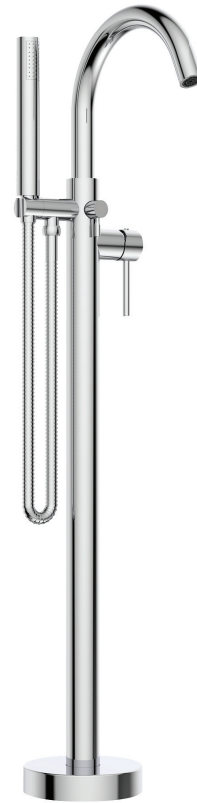

Style: **SOURCE**

Floor Mount Bathtub Filler - Robinet autoportant pour baignoire romaine

Features

- Temperature limiting device
- Bathtub spout:
 - Maximum flow of 23.4 L/min (6.2 gpm) at 60 psi
- Hand shower:
 - Easy-to-clean soft nozzles
 - 59" chromed metal flexible hose
 - Maximum flow of 6.8 L/min (1.8 gpm) at 80 psi (**ecologia**)
 - Adjustable angle hand shower holder
- Solid brass body
- 1/2" NPT connections with flexible stainless steel braided connectors

Cartridge

- Ceramic (FC9M9)

Diverter

- Ceramic (FCCARD003)

Finish

- Polished chrome

Caractéristiques

- Limiteur de température
- Bec de baignoire :
 - Débit maximal de 23,4 L/min (6,2 gpm) à 60 psi
- Douche à main :
 - Buses souples faciles à nettoyer
 - Boyau de 59 pouces en métal chromé
 - Débit maximal de 6,8 L/min (1,8 gpm) à 80 psi (**ecologia**)
 - Support de douche à angle ajustable
- Corps en laiton massif
- Raccordements 1/2 pouce NPT avec connecteurs flexibles tressés en acier inoxydable