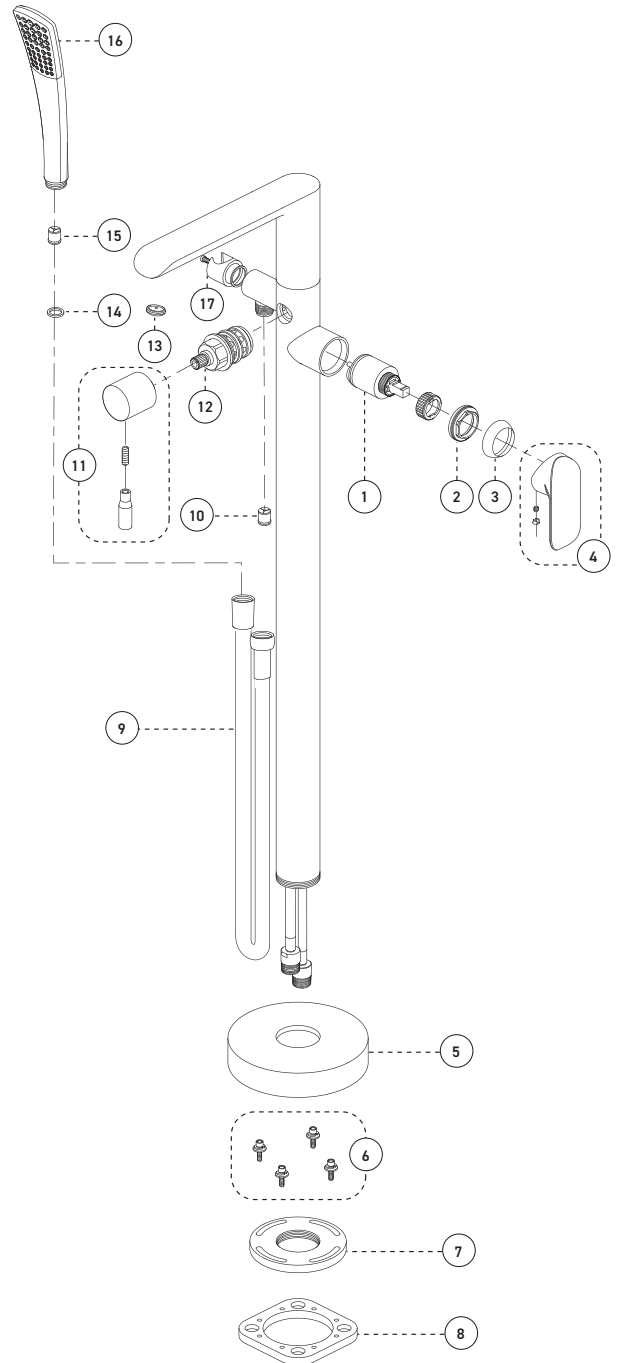

### Features

- Pressure balance built into the cartridge
- Adjustable temperature limiting device
- **Bathtub spout:**
  - Maximum flow of 21.0 L/min (5.5 gpm) at 60 psi
- **Hand shower:**
  - Easy to clean soft nozzles
  - 59" matte black PVC hose
  - Maximum flow of 6.8 L/min (1.8 gpm) at 80 psi (**ecologia**)
  - Adjustable angle hand shower holder
- Solid brass body
- 1/2" NPT connections with flexible stainless steel braided connectors

### Caractéristiques

- Pression équilibrée intégrée à la cartouche
- Limiteur de température ajustable
- **Bec de baignoire :**
  - Débit maximal de 21,0 L/min (5,5 gpm) à 60 psi
- **Douche à main :**
  - Buses souples faciles à nettoyer
  - Boyau de 59 pouces en PVC noir mat
  - Débit maximal de 6,8 L/min (1,8 gpm) à 80 psi (**ecologia**)
  - Support de douche à angle ajustable
- Corps en laiton massif
- Raccordements 1/2 pouce NPT avec connecteurs flexibles tressés en acier inoxydable

### Inverseur

- Céramique (FCCARD003)

### Fini

- Noir mat

No	Description		Part Pièce
1	Ceramic cartridge (40mm)	Cartouche céramique (40mm)	FC9AC010
2	Retainer nut	Écrou de retenue	N/A
3	Trim cap	Garniture d'écrou	FCDEC7071MB
4	Handle kit	Ensemble de poignée	FCKTS2096MB
5	Base flange cover	Garniture de bride	FCDEC7064MB
6	Anchor kit	Ensemble d'ancrage	FCKTS4012
7	Base flange	Bride de la base	N/A
8	Floor flange	Bride de plancher	FCOTH9013
9	Flexible hose (PVC)	Boyau (PVC)	96179MB-P
10	Check valve (14mm)	Soupape anti-retour (14mm)	FC98244CV
11	Diverter handle	Poignée de l'inverseur	FCKTS2050MB
12	Diverter	Inverseur	FCCARD003
13	Aerator kit	Ensemble d'aérateur	FCAER3016
14	Washer (19mm x 9.5mm x 2.5mm)	Rondelle (19mm x 9.5mm x 2.5mm)	FCWAA1007
15	Check valve (14mm)	Soupape anti-retour (14mm)	FCVAL2009
16	Hand shower	Douche à main	FCSPS2027MB
17	Hand shower support	Support de douche à main	FCKTS5009MB