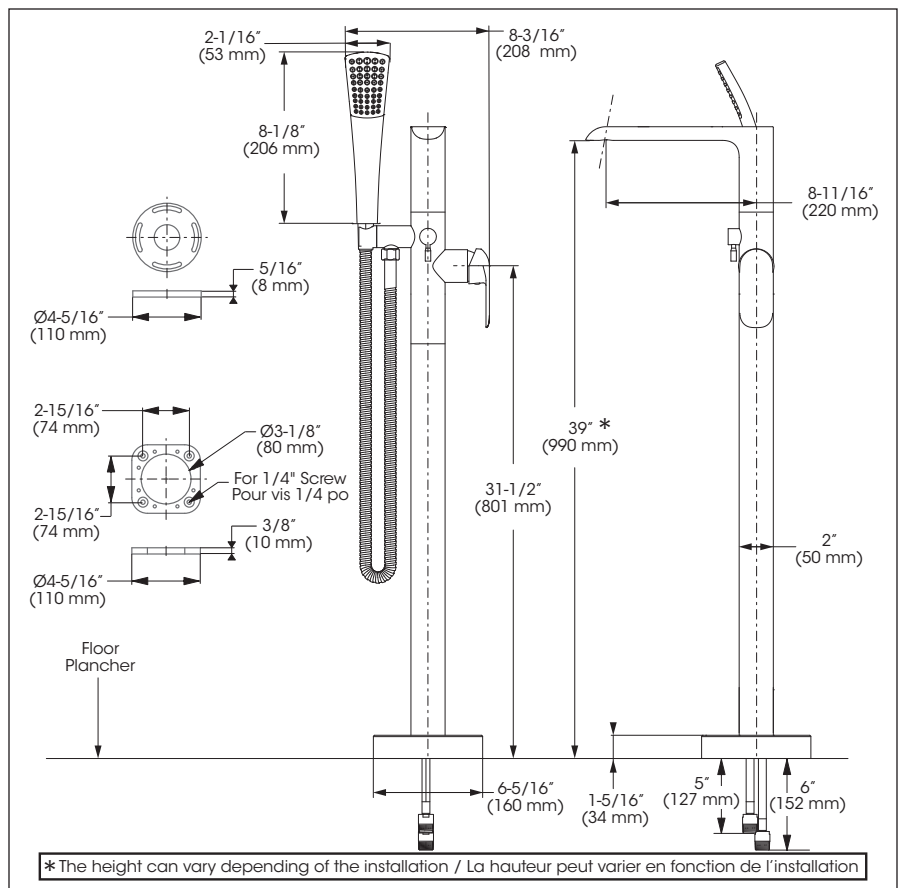

### Features

- Pressure balance built into the cartridge
- Adjustable temperature limiting device
- **Bathtub spout:**
  - Maximum flow of 21.0 L/min (5.5 gpm) at 60 psi
- **Hand shower:**
  - Easy to clean soft nozzles
  - 59" matte black PVC hose
  - Maximum flow of 6.8 L/min (1.8 gpm) at 80 psi (**ecologia**)
  - Adjustable angle hand shower holder
- Solid brass body
- 1/2" NPT connections with flexible stainless steel braided connectors

### Caractéristiques

- Pression équilibrée intégrée à la cartouche
- Limiteur de température ajustable
- **Bec de baignoire :**
  - Débit maximal de 21,0 L/min (5,5 gpm) à 60 psi
- **Douche à main :**
  - Buses souples faciles à nettoyer
  - Boyau de 59 pouces en PVC noir mat
  - Débit maximal de 6,8 L/min (1,8 gpm) à 80 psi (**ecologia**)
  - Support de douche à angle ajustable
- Corps en laiton massif
- Raccordements 1/2 pouce NPT avec connecteurs flexibles tressés en acier inoxydable

### Inverseur

- Céramique (FCCARD003)

### Fini

- Noir mat

No	Description		Part Pièce
1	Ceramic cartridge (40mm)	Cartouche céramique (40mm)	FC9AC010
2	Retainer nut	Écrou de retenue	N/A
3	Trim cap	Garniture d'écrou	FCDEC7071MB
4	Handle kit	Ensemble de poignée	FCKTS2096MB
5	Base flange cover	Garniture de bride	FCDEC7064MB
6	Anchor kit	Ensemble d'ancrage	FCKTS4012
7	Base flange	Bride de la base	N/A
8	Floor flange	Bride de plancher	FCOTH9013
9	Flexible hose (PVC)	Boyau (PVC)	96179MB-P
10	Check valve (14mm)	Soupape anti-retour (14mm)	FC98244CV
11	Diverter handle	Poignée de l'inverseur	FCKTS2050MB
12	Diverter	Inverseur	FCCARD003
13	Aerator kit	Ensemble d'aérateur	FCAER3016
14	Washer (19mm x 9.5mm x 2.5mm)	Rondelle (19mm x 9.5mm x 2.5mm)	FCWAA1007
15	Check valve (14mm)	Soupape anti-retour (14mm)	FCVAL2009
16	Hand shower	Douche à main	FCSPS2027MB
17	Hand shower support	Support de douche à main	FCKTS5009MB