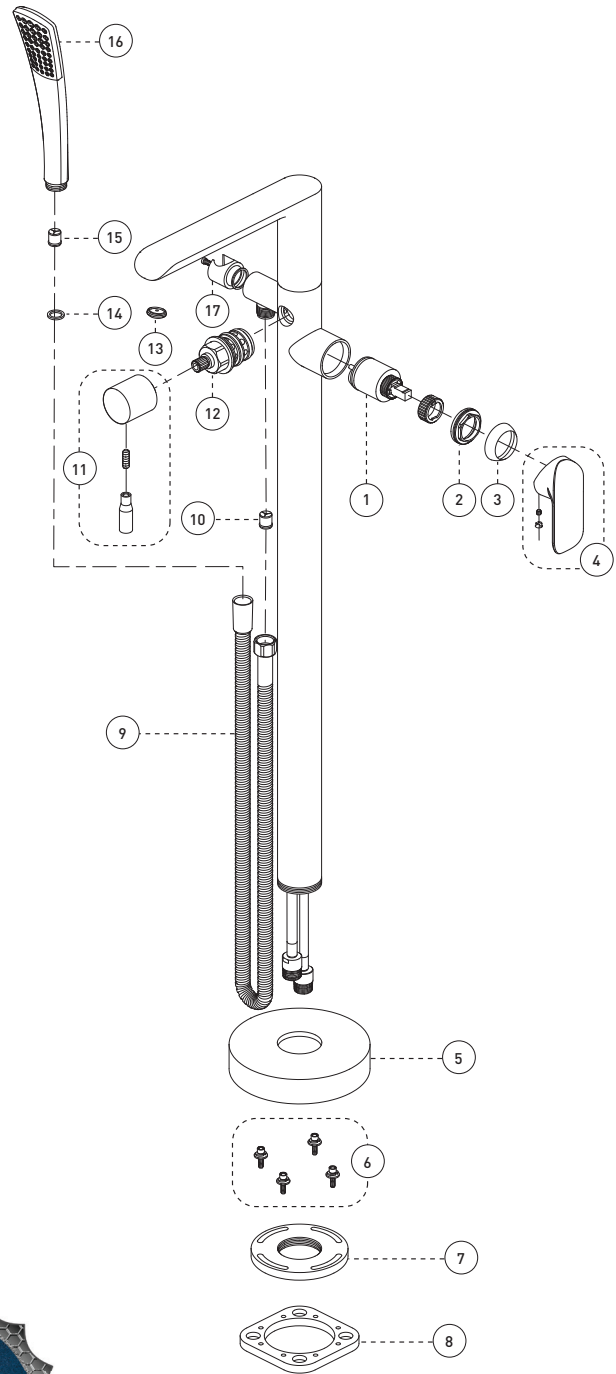

### Features

- Pressure balance built into the cartridge
- Adjustable temperature limiting device
- Bathtub spout:
  - Maximum flow of 21.0 L/min (5.5 gpm) at 60 psi
- Hand shower:
  - Easy to clean soft nozzles
  - 59" chromed metal flexible hose
  - Maximum flow of 6.8 L/min (1.8 gpm) at 80 psi (**ecologia**)
  - Adjustable angle hand shower holder
- Solid brass body
- 1/2" NPT connections with flexible stainless steel braided connectors

### Caractéristiques

- Pression équilibrée intégrée à la cartouche
- Limiteur de température ajustable
- Bec de baignoire :
  - Débit maximal de 21,0 L/min (5,5 gpm) à 60 psi
- Douche à main :
  - Buses souples faciles à nettoyer
  - Boyau de 59 pouces en métal chromé
  - Débit maximal de 6,8 L/min (1,8 gpm) à 80 psi (**ecologia**)
  - Support de douche à angle ajustable
- Corps en laiton massif
- Raccordements 1/2 pouce NPT avec connecteurs flexibles tressés en acier inoxydable

### Inverseur

- Céramique (FCCARD003)

### Fini

- Chrome poli

\* The height can vary depending of the installation / La hauteur peut varier en fonction de l'installation

No	Description		Part Pièce
1	Ceramic cartridge (40mm)	Cartouche céramique (40mm)	FC9AC010
2	Retainer nut	Écrou de retenue	N/A
3	Trim Cap	Garniture d'écrou	N/A
4	Handle kit	Ensemble de poignée	FCKTS2096
5	Base flange cover	Garniture de bride	FCDEC7064
6	Anchor kit	Ensemble d'ancrage	FCKTS4012
7	Base flange	Bride de la base	N/A
8	Floor flange	Bride de plancher	FCOTH9013
9	Hose	Tuyau	96179
10	Check valve (14mm)	Soupape anti-retour (14mm)	FC98244CV
11	Diverter handle	Poignée de l'inverseur	FCKTS2050
12	Diverter	Inverseur	FCCARD003
13	Aerator kit	Ensemble d'aérateur	FCAER3016
14	Washer (19mm x 9.5mm x 2.5mm)	Rondelle (19mm x 9.5mm x 2.5mm)	FCWAA1007
15	Check valve (14mm)	Soupape anti-retour (14mm)	FCVAL2005
16	Hand shower	Douche à main	FCSPS2027
17	Hand shower support	Support de douche à main	FCKTS5009