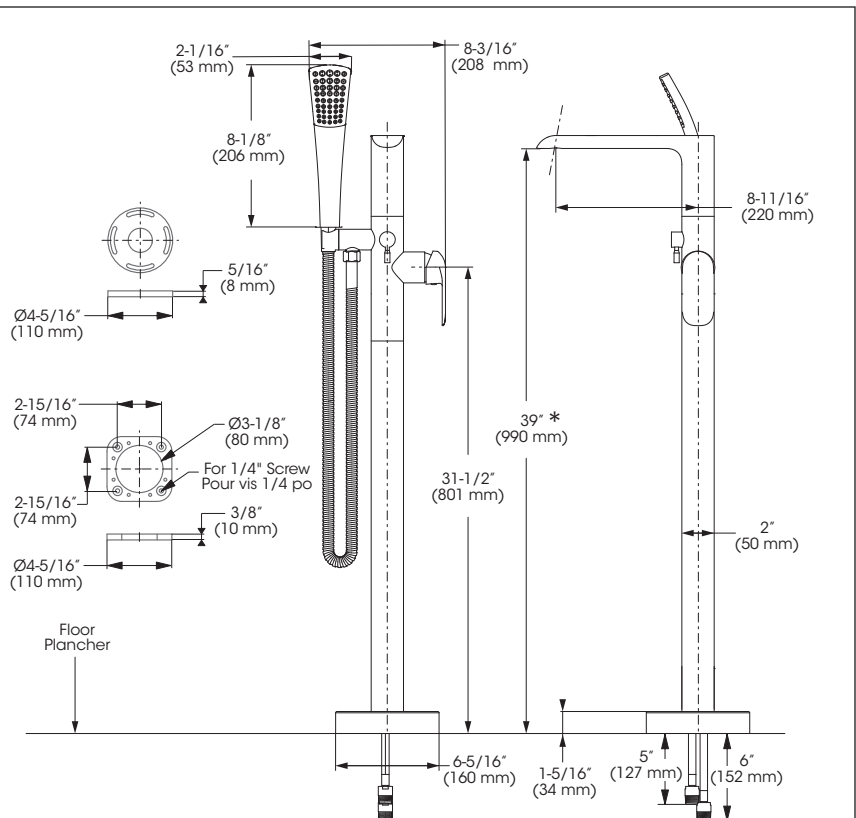

### Features

- Pressure balance built into the cartridge
- Adjustable temperature limiting device
- Bathtub spout:
  - Maximum flow of 21.0 L/min (5.5 gpm) at 60 psi
- Hand shower:
  - Easy to clean soft nozzles
  - 59" chromed metal flexible hose
  - Maximum flow of 6.8 L/min (1.8 gpm) at 80 psi (**ecologia**)
  - Adjustable angle hand shower holder
- Solid brass body
- 1/2" NPT connections with flexible stainless steel braided connectors

### Caractéristiques

- Pression équilibrée intégrée à la cartouche
- Limiteur de température ajustable
- Bec de baignoire :
  - Débit maximal de 21,0 L/min (5,5 gpm) à 60 psi
- Douche à main :
  - Buses souples faciles à nettoyer
  - Boyau de 59 pouces en métal chromé
  - Débit maximal de 6,8 L/min (1,8 gpm) à 80 psi (**ecologia**)
  - Support de douche à angle ajustable
- Corps en laiton massif
- Raccordements 1/2 pouce NPT avec connecteurs flexibles tressés en acier inoxydable

### Inverseur

- Céramique (FCCARD003)

### Fini

- Chrome poli

\* The height can vary depending of the installation / La hauteur peut varier en fonction de l'installation

No	Description		Part Pièce
1	Ceramic cartridge (40mm)	Cartouche céramique (40mm)	FC9AC010
2	Retainer nut	Écrou de retenue	N/A
3	Trim Cap	Garniture d'écrou	N/A
4	Handle kit	Ensemble de poignée	FCKTS2096
5	Base flange cover	Garniture de bride	FCDEC7064
6	Anchor kit	Ensemble d'ancrage	FCKTS4012
7	Base flange	Bride de la base	N/A
8	Floor flange	Bride de plancher	FCOTH9013
9	Hose	Tuyau	96179
10	Check valve (14mm)	Soupape anti-retour (14mm)	FC98244CV
11	Diverter handle	Poignée de l'inverseur	FCKTS2050
12	Diverter	Inverseur	FCCARD003
13	Aerator kit	Ensemble d'aérateur	FCAER3016
14	Washer (19mm x 9.5mm x 2.5mm)	Rondelle (19mm x 9.5mm x 2.5mm)	FCWAA1007
15	Check valve (14mm)	Soupape anti-retour (14mm)	FCVAL2005
16	Hand shower	Douche à main	FCSPS2027
17	Hand shower support	Support de douche à main	FCKTS5009