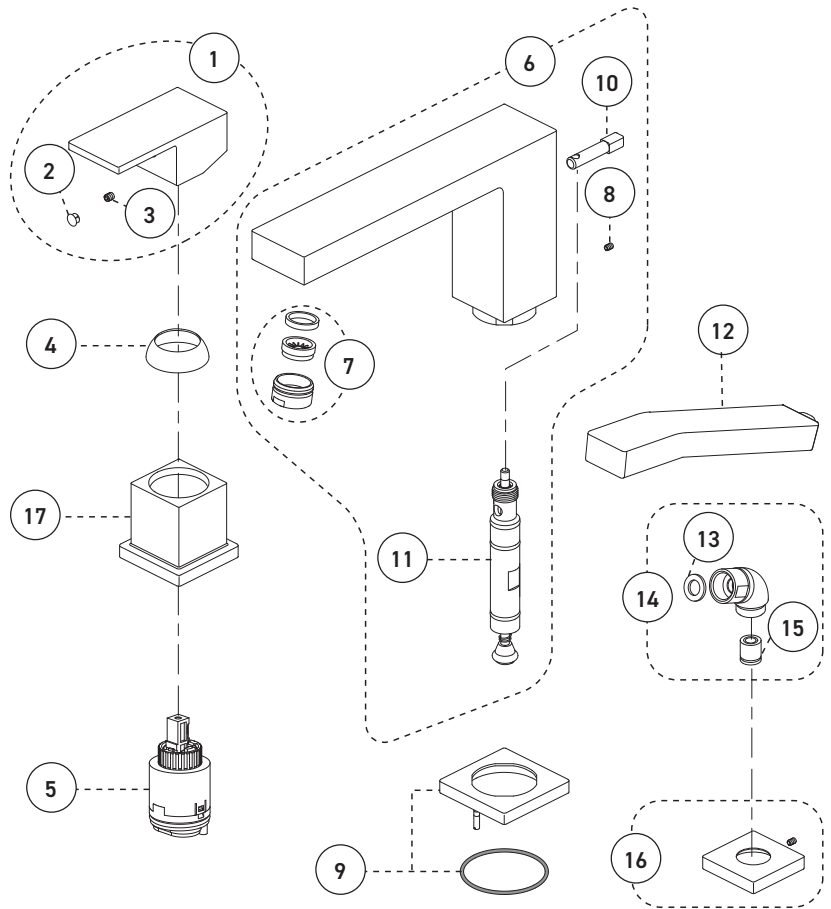

Cartridge

- Ceramic (FC9AC010)

Finish

- Polished chrome

Compatible with:
Compatible avec :

43RBR2
43RBR2PEX
43RBR2WIR

Caractéristiques

- Installation à entraxe ajustable variant de 8 à 14 pouces c/c
- Garniture compatible avec les installations primaires de la série 43RBR2.
- Pression équilibrée intégrée à la cartouche
- Limiteur de température
- Fermeture automatique du débit si l'alimentation d'eau froide est interrompue
- Bec de baignoire :
 - De type Slip-on avec inverseur intégré
 - Débit maximal de 22,5 L/min (6 gpm) à 60 psi
- Douche à main :
 - À 1 type de jet
 - Buses souples faciles à nettoyer
 - Boyau de 59 pouces en métal chromé inclus avec l'installation primaire
 - Débit maximal de 6,8 L/min (1,8 gpm) à 80 psi (**ecologia**)
- Corps en laiton

Cartouche

- Céramique (FC9AC010)

Fini

- Chrome poli

Roman Bathtub Trim – Garniture pour baignoire romaine

No	Description		Part Pièce
1	Handle kit	Ensemble de poignée	FCKTS2012
2	Cap	Capuchon	FC94001CAP
3	Allen screw	Vis Allen	923001
4	Trim cap	Garniture d'écrou	FCDEC7012
5	Ceramic cartridge	Cartouche céramique	FC9AC010
6	Spout kit	Ensemble de bec	FCSPSA004
7	Aerator	Aérateur	9AE3678
8	Spout Allen screw	Vis Allen du bec	915043
9	Spout flange kit	Ensemble de bride du robinet	FCKTS3012
10	Diverter lift rod	Tirette de l'inverseur	FCDIV3005
11	Diverter	Inverseur	FC905245D
12	Hand shower	Douche à main	FCSPS2003
13	Washer	Rondelle	FCWAA1012
14	Elbow kit	Ensemble de coude	912180-3
15	Check valve	Soupape anti-retour	FCVAL2003
16	Hand shower flange kit	Ensemble de bride de douche à main	FCDEC3015
17	Trim sleeve	Douille de finition	FCDEC5019