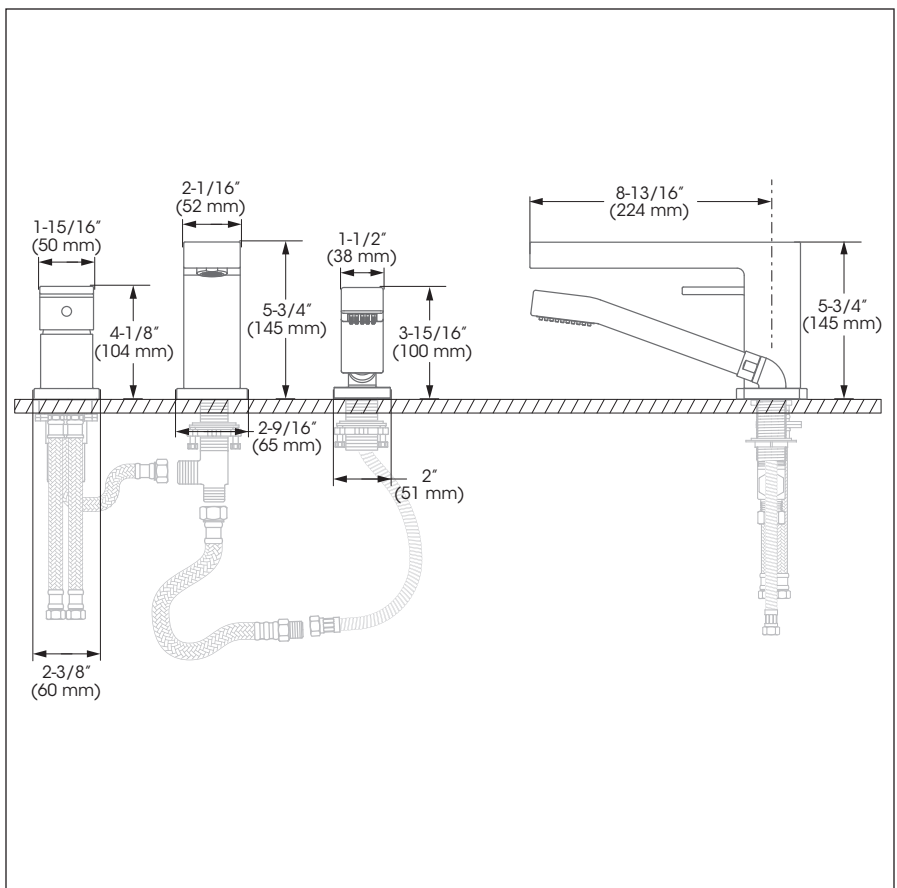

Fini

- Chrome poli